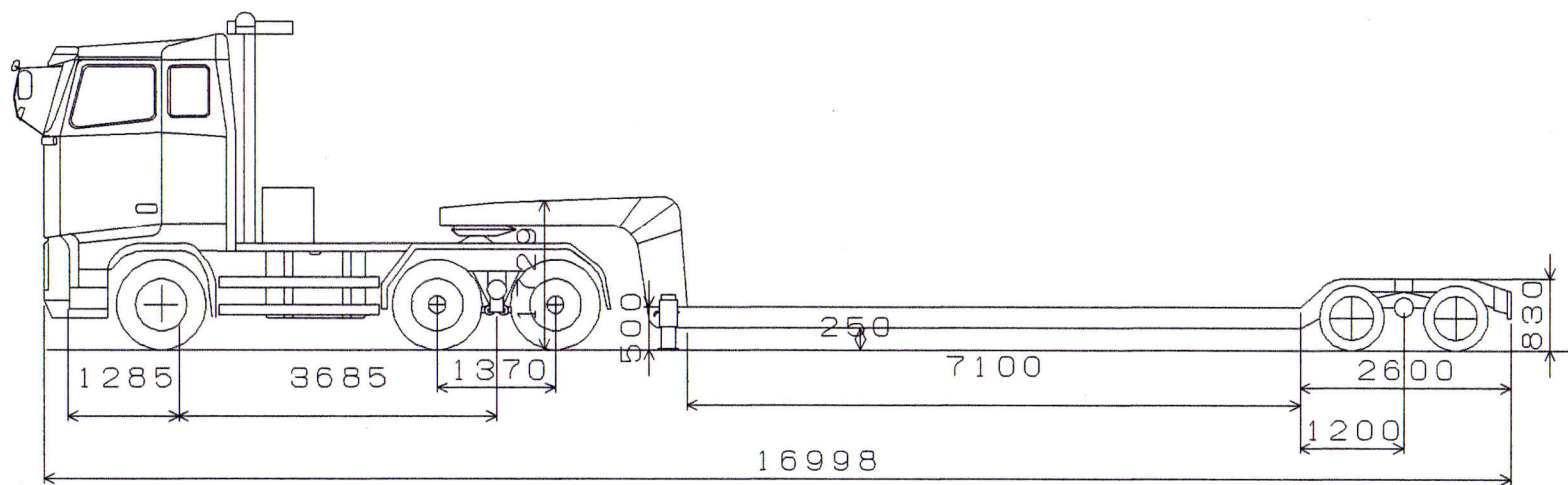

最大積載 60 t 積

福島重量株式会社