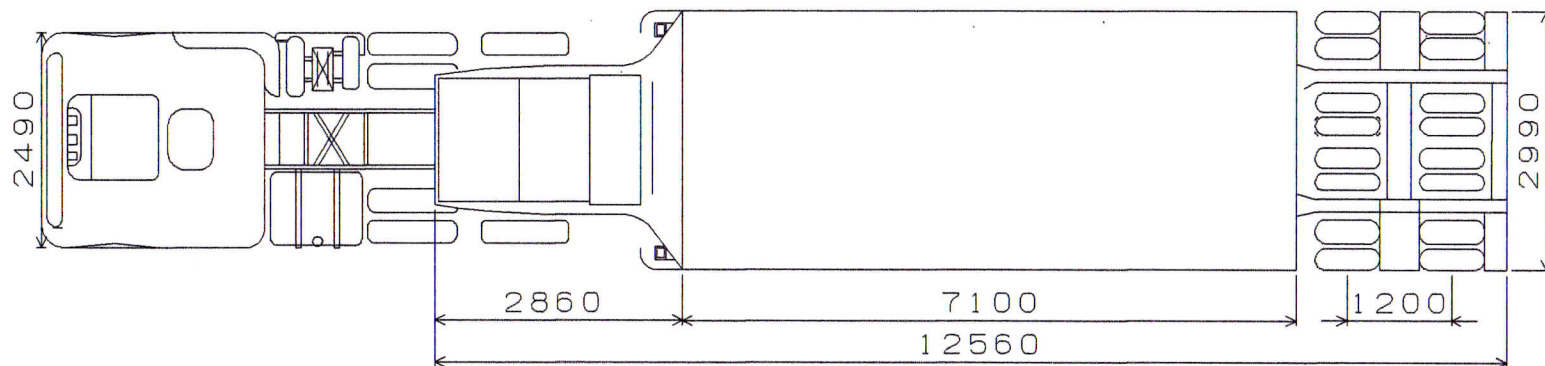

最大積載 60 t 積

福島重量株式会社