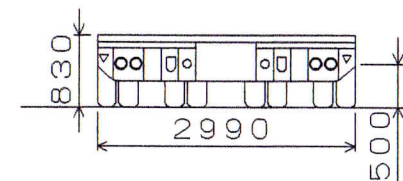

最大積載 60 t 積

福島重量株式会社